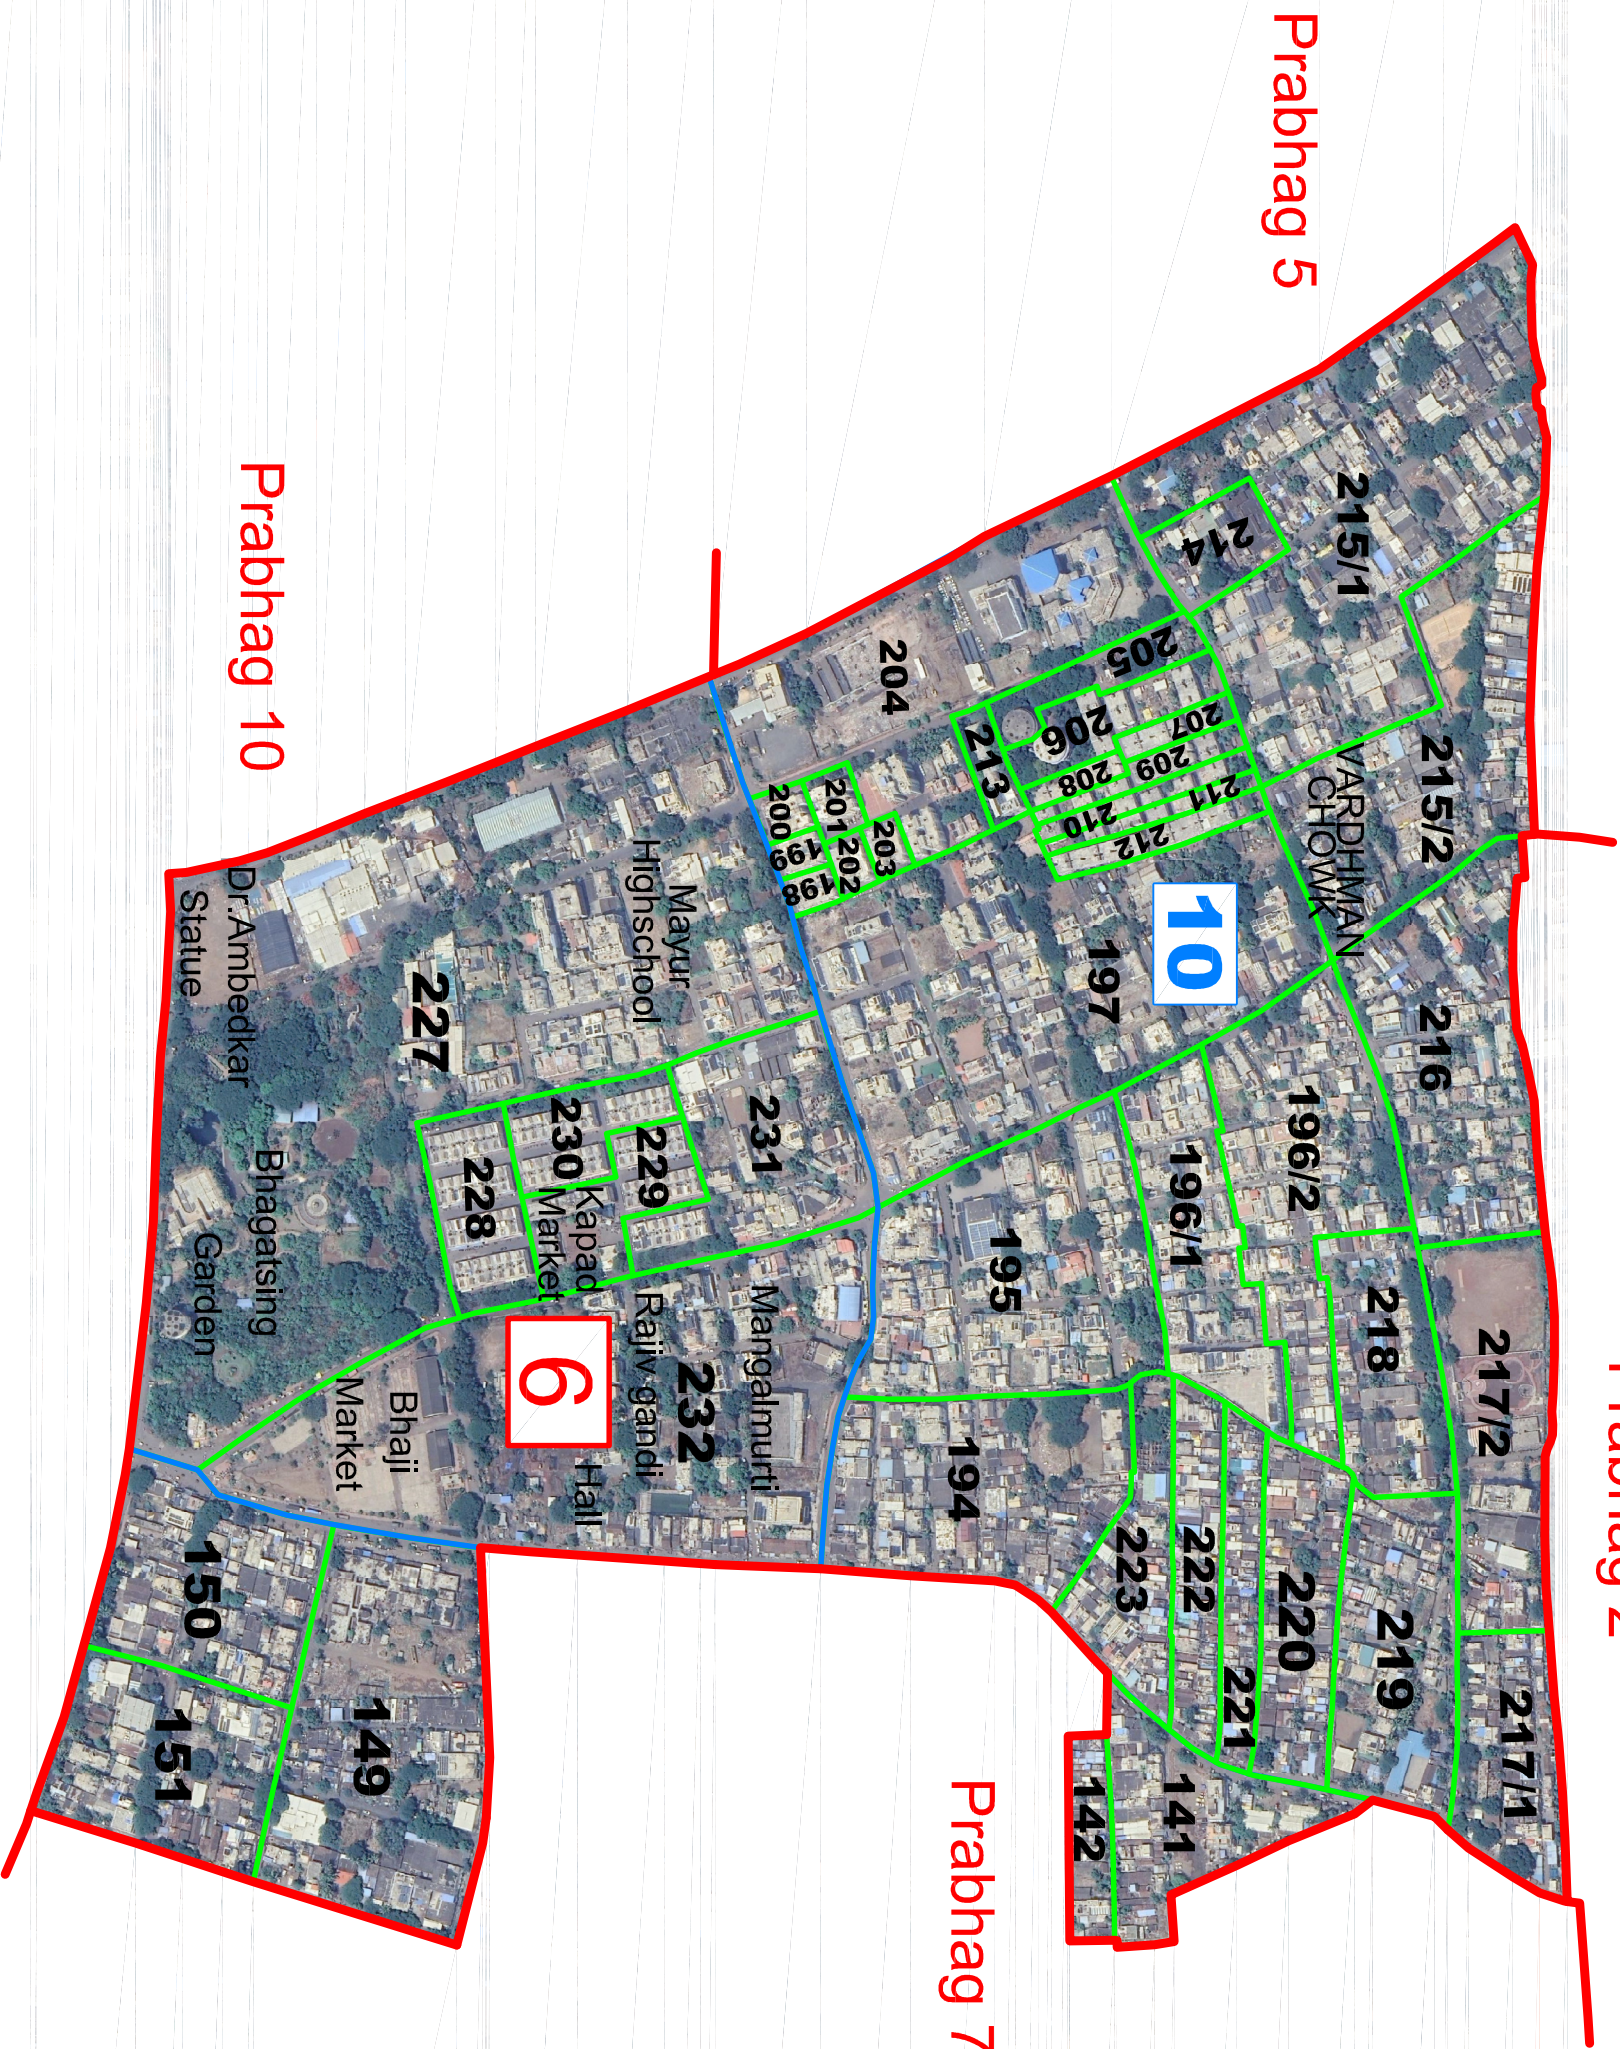

# इवेलधरंजी महानगरपालिका

महानगरपालिका वार्षिक विवडयूक २०२५

अंतिम प्रभाग रचना

प्रभाग क्र.६

Election Ward No.	Census Enumeration		Total Population	SC population	ST Population
	0008	014100			
0008	014200	333	12	0	0
0008	014600	541	58	0	0
0008	015000	545	32	0	0
0008	015100	530	20	4	0
0010	019500	432	4	0	0
0010	019601	581	4	0	0
0010	019602	408	0	0	0
0010	019700	585	5	0	0
0010	019800	122	0	0	0
0010	019900	142	0	0	0
0010	020000	139	0	0	0
0010	020100	107	0	0	0
0010	020200	145	0	0	0
0010	020300	140	0	0	0
0010	020400	288	9	0	0
0010	020500	421	295	0	0
0010	020600	151	118	0	0
0010	020700	181	157	0	0
0010	020800	141	128	0	0
0010	020900	209	138	0	0
0010	021000	250	152	1	0
0010	021100	69	12	0	0
0010	021200	543	200	0	0
0010	021300	469	184	0	0
0010	021400	110	67	3	0
0010	021501	610	38	0	0
0010	021502	682	3	0	0
0010	021600	758	0	0	0
0010	021701	627	42	0	0
0010	021702	254	0	0	0
0010	021800	668	19	7	0
0011	022700	638	40	1	0
0011	022800	209	0	0	0
0011	022900	102	0	0	0
0011	023000	236	0	0	0
0011	023100	253	19	0	0
0011	023200	518	7	3	0
0010	019400	762	9	7	14
0010	022000	382	2	0	0
0010	022100	697	0	0	0
0010	022200	718	13	10	0
0010	022300	685	0	1	0
<b>Total</b>		<b>17608</b>	<b>1853</b>	<b>51</b>	

सूची -

महानगरपालिका हद

निवडणूक प्रभाग

जनगणना प्रभाग

प्रणालक गट