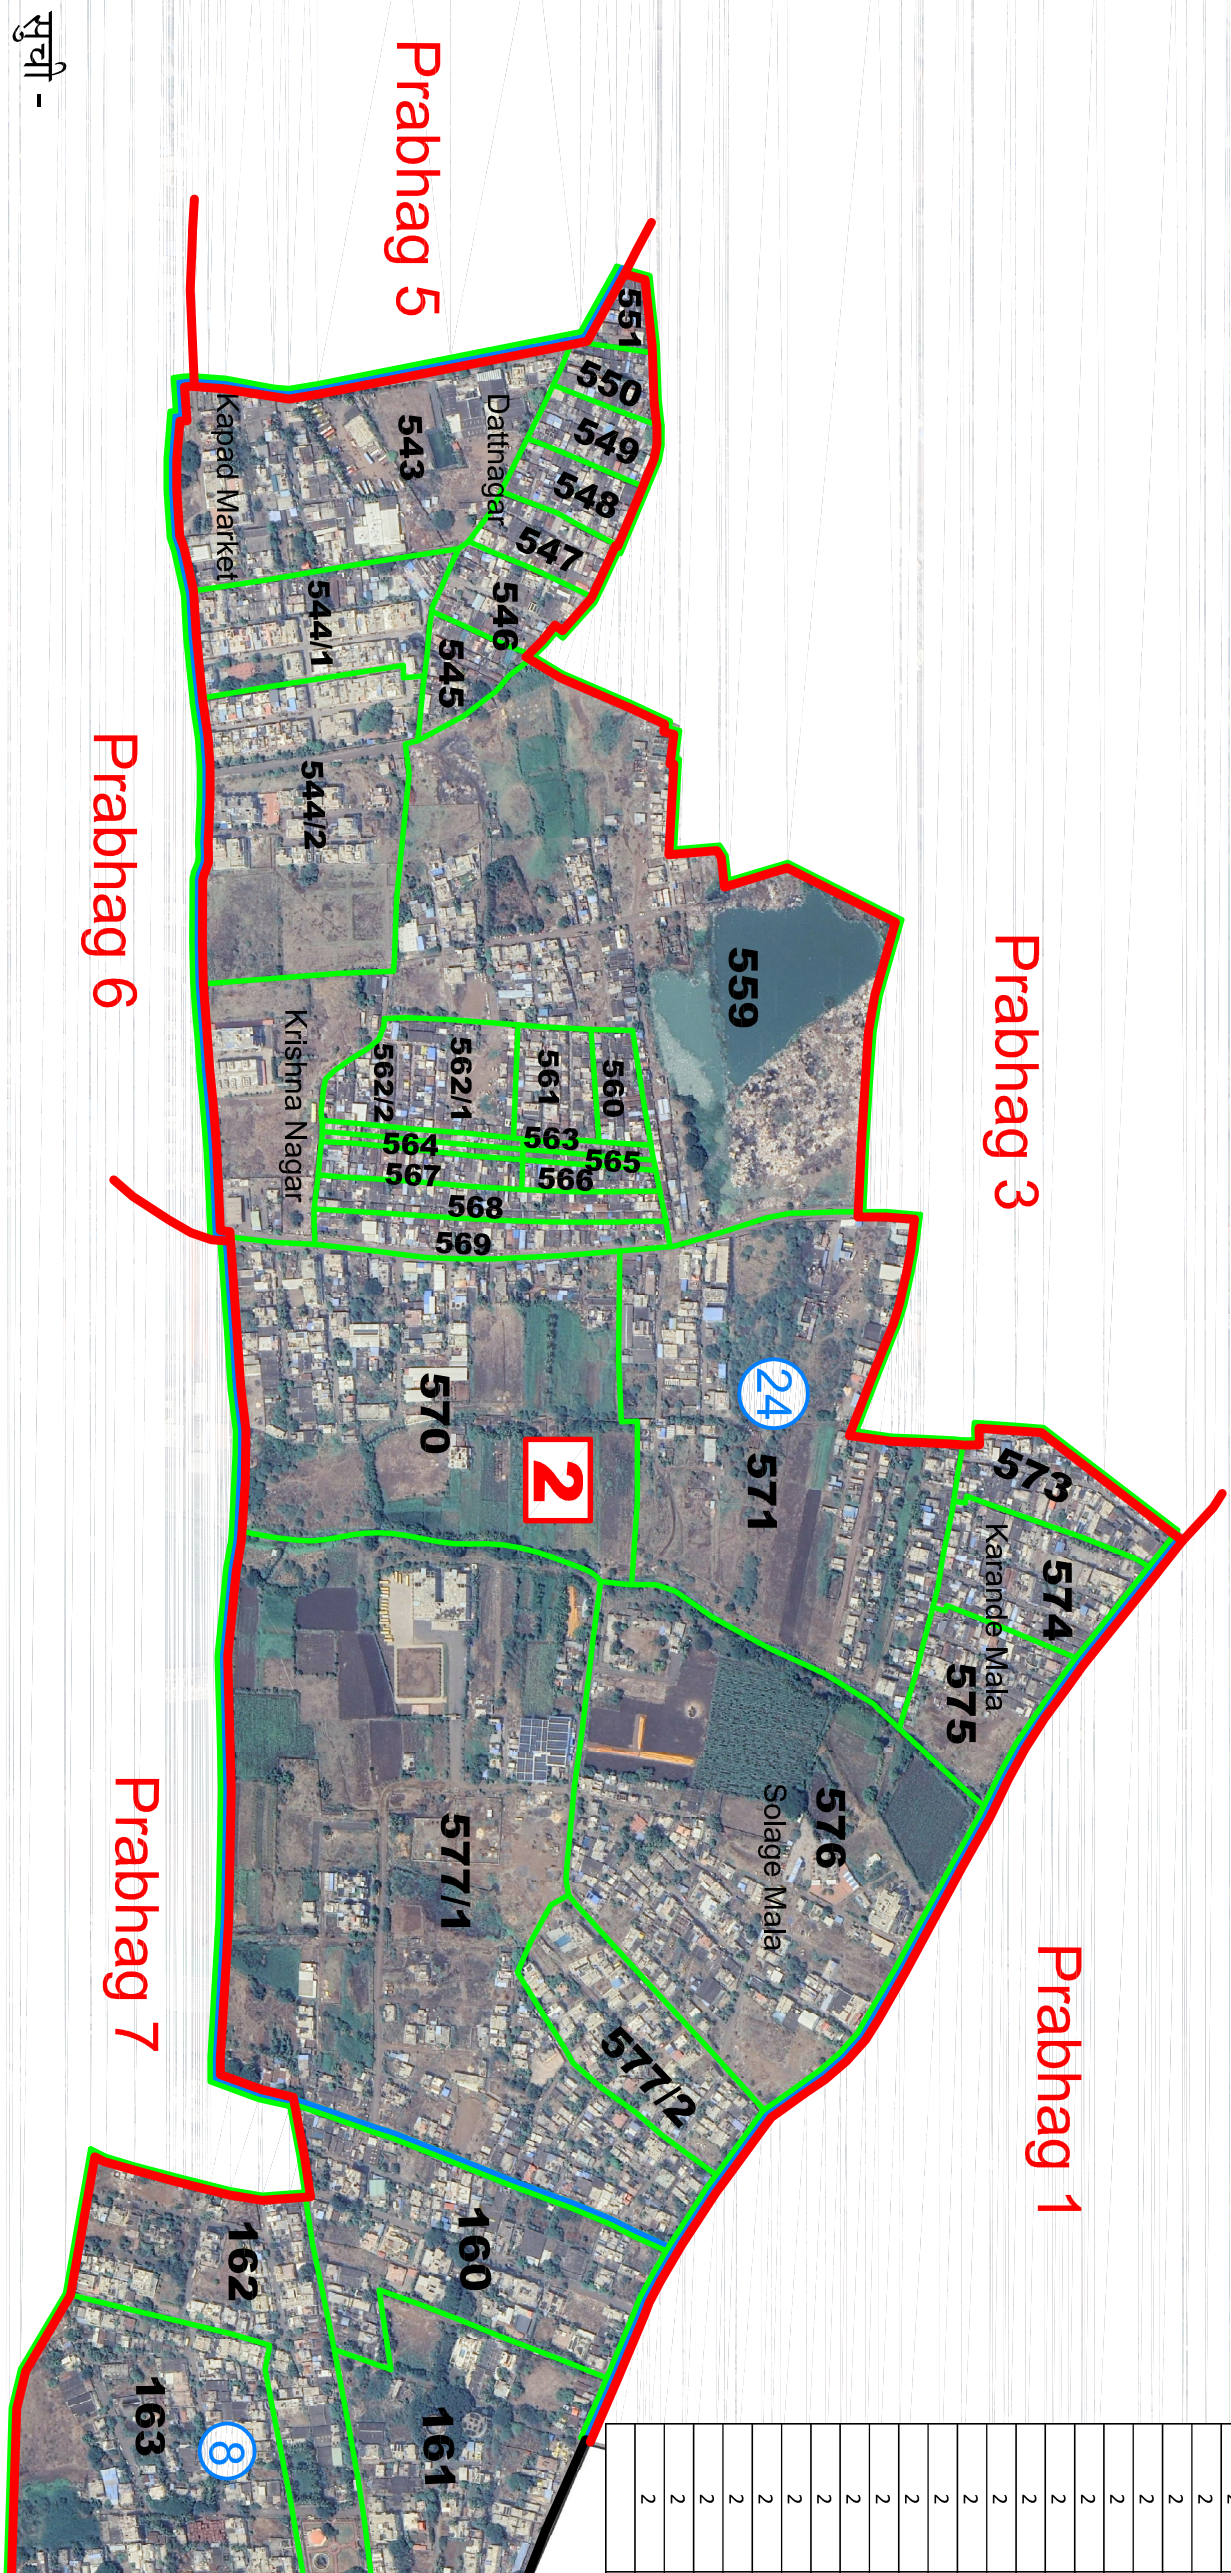

# इतालकडंजी महानगरपालिका

## महानगरपालिका सार्वजनिक निवडणूक २०२६

उत्तर

अंतिम प्रभाग रचना

प्रभाग क्र. २

विद्युत्क प्रभाग क्रमांक	समाविष्ट प्रमाणक गट	प्रमाणक गटसंख्या	अनुसूचित जाती लोकसंख्या	अनुसूचित जाती लोकसंख्या
2	160	642	4	0
2	161	411	14	0
2	162	505	76	0
2	163	620	23	0
2	543	586	11	0
2	544/1	388	8	0
2	544/2	554	0	0
2	545	413	12	3
2	546	295	0	0
2	547	505	22	0
2	548	481	13	0
2	549	225	6	0
2	550	364	7	0
2	551	384	20	0
2	559	701	37	2
2	560	270	13	0
2	561	626	42	7
2	562/1	444	57	2
2	562/2	681	68	0
2	563	536	23	0
2	564	488	21	0
2	565	348	50	0
2	566	219	14	0
2	567	287	17	0
2	568	261	7	0
2	569	496	5	0
2	570	520	58	0
2	571	736	38	19
2	573	709	6	5
2	574	725	0	6
2	575	613	13	0
2	576	797	57	0
2	577/1	793	111	0
2	577/2	530	47	21
2		17153	900	65

सूची -

महानगरपालिका हद्द	-	—
निवडणूक प्रभाग	-	—
जनगणना प्रभाग	-	—
प्रमाणक गट	-	—